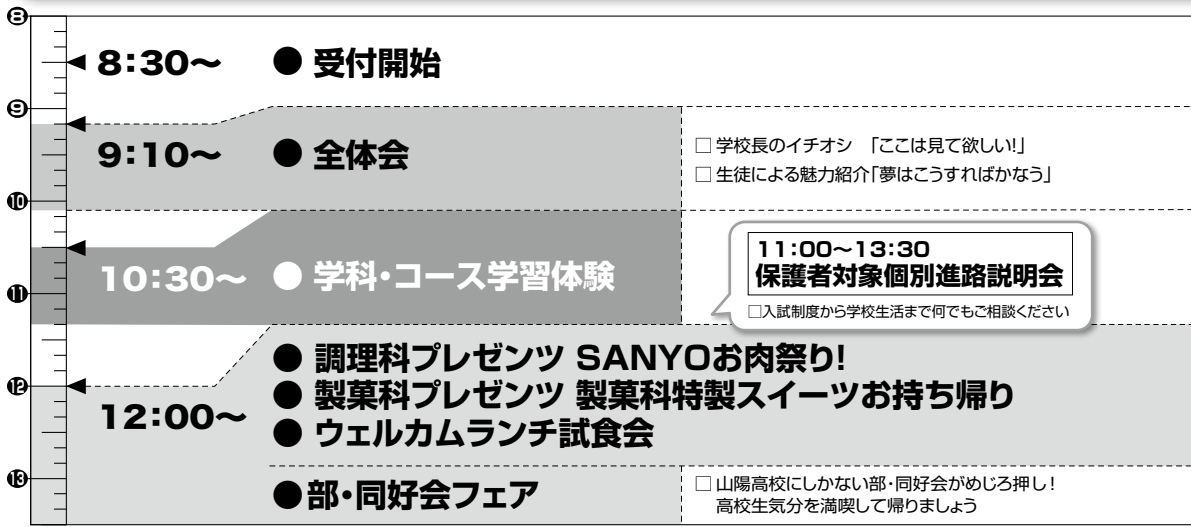

国道2号線 鴨方I.C. 陸橋

岡山自動車大学校 ハッピータウン 六条院小学校 中国銀行 保育園

おかやま山陽高等学校

■ JR鴨方駅より徒歩12分
■ 山陽自動車道鴨方I.C.より車で5分

本校ホームページ

おかやま山陽高校 第1回オープンスクール スケジュール

※状況によっては内容を変更したりオンラインでの開催になることがあります。

持ってきてください