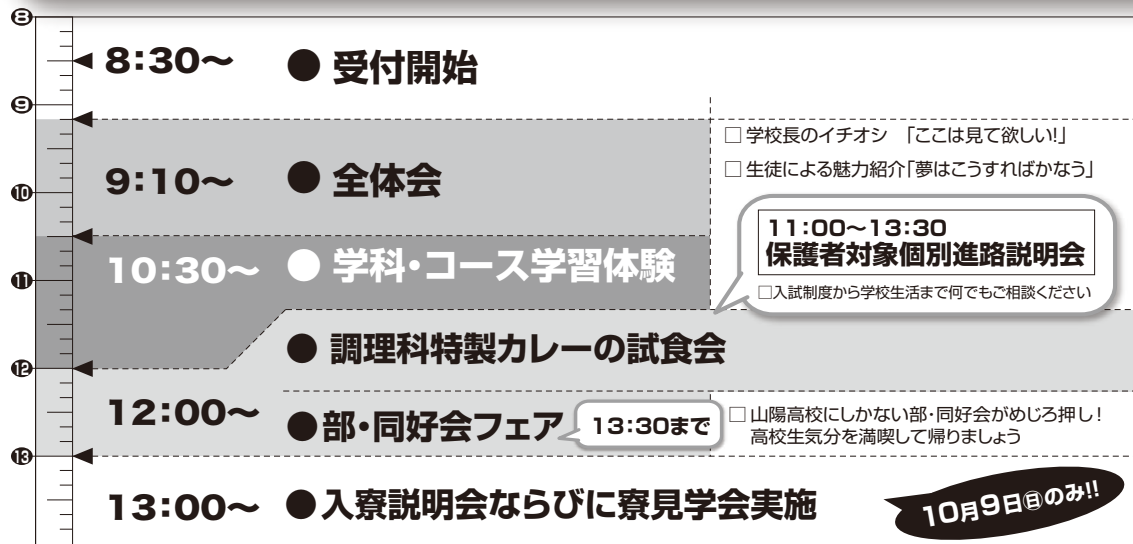

11.26(土) 第3回 オープンスクール

新型コロナウイルス感染防止対策として岡山県のガイドラインに沿ってソーシャル
ディスタンスを取った形で行います。当日は、マスク着用の上で来校ください。
また、基礎疾患や持病をお持ちの方はご自身の判断でお越しください。状況によ
って全体会ができない場合は、受付後すぐ体験授業となりますので受付時間は変わ
りません。

体験入学は、下記の場合、中止となることがあります。

- ① 暴風警報が井笠地区(笠岡市、井原市、浅口市、里庄町、矢掛町)に発令されている場合。
 - ② JR山陽本線が不通となっている場合。
- 警報が発令されていない場合も、参加予定者の居住地の状況を考慮いただき、保護者の方の責任に
おいて参加不参加をご判断ください。
なお、その際は電話の回線が混み合うことが予想されますので、本校への欠席のご連絡の必要はありません。

MAP

- JR 鴨方駅より徒歩 12 分。
- 山陽自動車道鴨方 I.C. より車で 5 分

1日体験入学動画配信!

今回の体験入学は、新型コロナウイルス感染拡大防止のために、人数制限をしたうえでコンパクトに
行います。
当日参加できない人のために、今回は授業動画の生配信と各科・コースの紹介動画配信を行います。
本校ホームページからは是非ご覧ください。

おかやま山陽高校 1日体験入学 スケジュール

※状況によっては内容を変更したりオンラインでの開催になることがあります。

上履きと筆記用具は全員必要です!