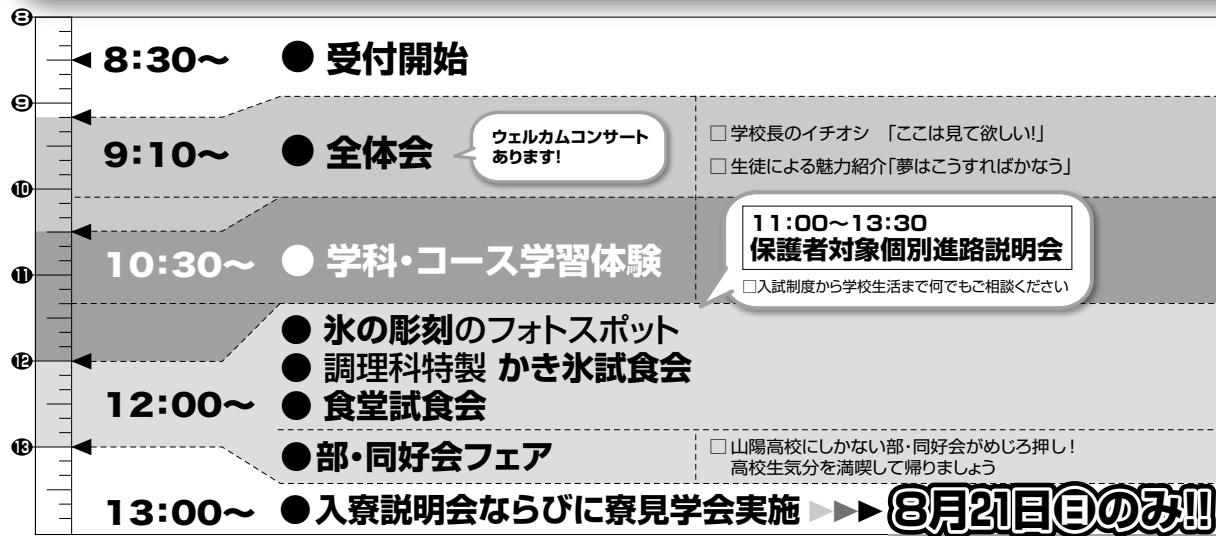

おかやま山陽高校 第2回オープンスクール スケジュール

※状況によっては内容を変更したりオンラインでの開催になることがあります。

持ってきてください

A 調理科	上履き・エプロン・三角巾・タオル
B 製菓科	上履き・エプロン・三角巾
C 機械科	上履き・体操服
D 自動車科	上履き・体操服
E スポーツコース	上履き・体操服
F 音楽コース	上履き・楽器(あれば)
G 公務員コース	上履き
H 特別進学コース	上履き
I 総合進学コース	上履き
J ビューティコース	上履き
K ITコース	上履き
L キャンパスツアー	上履き

A 調理科 60名

厚生労働省指定 調理師養成施設

プロが教える秘密のレシピ その2

調理実習 **茶道体験**

日本料理に挑戦!
日本料理初級講座修了証をゲット!

お茶から学ぶ
「お・も・て・な・し」

B 製菓科 60名

厚生労働省指定 製菓衛生師養成施設

お菓子の世界を体験しましょう!

マジパン講座 **絞りクッキー講座**

洋菓子細工の一つであるマジパンをバラの花を作りながら技術体験できます
体験後はお持ち帰りできます

デコレーションケーキの基本となる絞りをアレンジしてクッキーに仕上げてください
体験後は見本品をお持ち帰りできます

C 機械科 70名

※体操服持参

「ものづくり」の楽しさを体験しましょう (作ったものは持ち帰れます)

機械加工 **溶接** **ハンダアート** **2D-CAD入門** **立体模型の制作**

豆ジャッキの製作 鉄のパーツをくっつけてオリジナルペン立てを作りましょう ハンダを使ってアート(ストラップ付)にチャレンジしましょう コンピュータで図面をかいてみましょう 進化した立体模型を一緒に作りましょう

D 自動車科 50名

国土交通省指定 一種整備士養成施設
※体操服持参

自動車について楽しく学びましょう

ゼロハンカー体験 **エンジン分解整備** **二輪自動車整備** **ブレーキ&サスペンション**

ゼロハンカーの体験走行をしてみましょう (雨天時はドライブレシミュレーター体験) クルマのエンジンを分解してみましょう バイクのエンジンを整備してみましょう ブレーキやサスペンション整備をしましょう

E 普通科 スポーツコース 50名

※体操服持参

より速く!より強く!科学的にスポーツを体験しましょう!

20日(土)のみ **21日(日)のみ**

普通救命講習 **ウエイトトレーニング** **動体視力**

90分の講習を受けて消防署から救命入門コース修了証をもらいましょう 筋肉の動きを自分で知ることが肉体的改造の第一歩です スポーツの能力を決めるのは動体視力です!ランキングにチャレンジしましょう

F 普通科 音楽コース 40名

【のびしろバツグン!】音楽をもっと楽しく! ▶▶▶ **8月20日(土)のみ!**

合奏 **ミニコンサート** **楽器がある人はご持参ください (貸出もOK)**

専用音楽ホールでコンサート体験 特別コンサート

G 普通科 公務員コース 40名

公務員コースから広がる未来の夢

公務員の傾向と対策 **商業マネー入門** **簿記はどんな資格なのかを学びましょう** **公務員って何** **将来なりたい仕事ナンバーワン! どんな仕事があるのかを知りましょう**

ちょっと変わった公務員試験の問題を体験しましょう

H 普通科 特別進学コース 35名

新設

「考える力」を育む楽しさを体験しましょう!

〈国語〉 **〈英語〉** **〈数学〉**

「活動的に学ぶ国語」 コミュニケーションスキルと情報活用を養う授業を体験しましょう 「Activities in English」 「使える英語」楽しい学びを体験しましょう 「数学×ICT」 iPadを活用し、図形問題の理解を深めましょう

I 普通科 総合進学コース 50名

保育系 チャレンジ進学系 スポーツ進学系
新設

選べる3つの学習形態

保育系 1限:ピアノ「保育現場の保育音楽」
2限:3つの系に共通するカリキュラムの一つ「STEAM演習」を体験「身近なもの、学びのアイテム」

チャレンジ進学系・スポーツ進学系 1限:視点・視野を広げ、考える力を引き出す「対比から見る景色」

J 普通科 ビューティコース 40名

好きを夢にする体験をしましょう!

フラワー **ヘア**

フラワーデザインの世界へようこそ! ヘアアレンジをしましょう!

K 普通科 ITコース 36名

新設

好きを力に 時代の先へ!

プログラミング **動画編集**

マイクラフトを使って、プログラミングの基礎を学びます 映像や音の素材を企画の意図に従って並べ替え、見やすく調整し、1本の動画にまとめていきます

L キャンパスツアー 40名

全ての学科・コースを見てみましょう
山陽高校の特色ある学科・コースが一度に分かります
自分に合う学科・コースが必ず見つかるはずですよ

全コース、必ず 事前申込が必要です

※今回は各科・コース定員を設けております。定員オーバーとなった場合は、本校HPから動画配信をご覧ください。

全ての講座で修了証を差し上げます

全ての講座で「Jr.カーエンジニアライセンス」がもらえます

1. 申込締切 **令和4年8月18日(木)**までにホームページまたは電話にてお申し込みください。
2. 参加者が上限に達していなければ、当日参加可能です。達している場合は、「キャンパスツアー」への参加となります。
3. 1,2年生の方の参加もできます。
4. 両日とも同じ内容となりますので、8/20(土)・8/21(日)どちらか1日に参加するか、別コースを選択してください。
5. 保護者の方だけの参加もできます。

おかやま山陽高校

〒719-0252
岡山県浅口市鴨方町六条院中2069
TEL 0865-44-3100(代)
FAX 0865-44-6626

※ 駐車台数に限りがありますので、できるだけ公共交通機関をご利用ください。

▼詳しくはWebで
おかやま山陽高校 検索 学校のホームページ