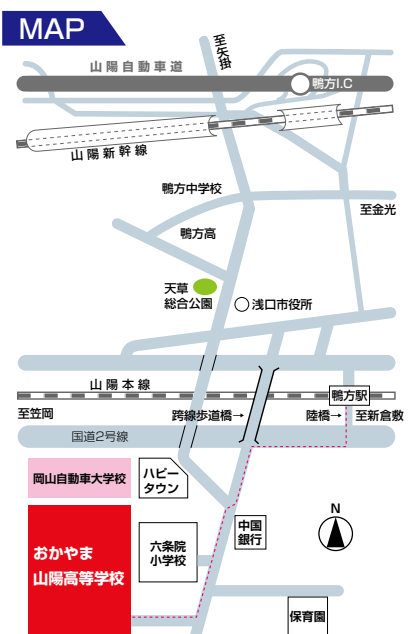

本校ホームページ

令和4年度 オープンスクール

第1回 7/9(土)・10(日)

第2回 8/20(土)・21(日) 第3回 11/26(土)

10/8(土)・9(日) 中学3年生対象 体験入学
10/29(土) 文化祭
11/5(土) チャレンジ模試

オープンスクールは ① 暴風警報が并登地区(笠岡市、井原市、浅口市、里庄町、矢掛町)に発令されている場合、
右記の場合 ② JR山陽本線が不通となっている場合。
情報が発令されていない場合も、参加予定者の居住地の状況を検討いただき、保護者の方の責任に
おいて参加不参加をご判断下さい。
なお、その際は電話の回線が込み合うことが予想されますので、本校への欠席のご連絡は必要ありません。

■ JR鴨方駅より徒歩12分
■ 山陽自動車道鴨方I.C.より車で5分

オープンスクール動画配信!

今回のオープンスクールは、新型コロナウイルス感染拡大防止のために、人数制限をしたうえでコンパクトに行います。
当日実施できなかったり、オープンスクールに参加できなかった人のために、今回は授業動画の生配信と各科・コースの
紹介動画配信を行います。本校ホームページから是非ご覧ください。

おかやま山陽高校 第1回オープンスクール スケジュール