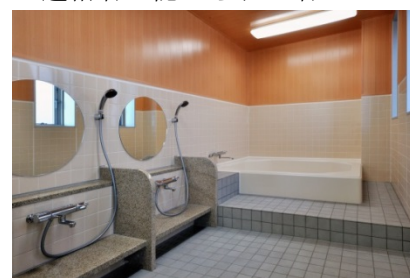

おかやま山陽高校の寮について

寮生活の目的

- 規則を守り、自律的な生活を送ることができる生徒を育てる
- 他の寮生と協力し、協調性のある生徒を育てる
- 自分の将来を考え、目標に向かって最後までやり遂げる気持ちを持つ生徒を育てる

◎男子寮『自律館』

- 部屋数：6部屋（1室4名）
- 設備：各部屋（エアコン、ベッド、机）
共同利用（冷蔵庫、電子レンジ、大型液晶テレビ、洗濯機、バス、トイレ）
- 食事：月～金の夕食のみ
- サポート：本校教員が寮監になっています
- 入寮資格：①公共交通機関では、通学がいちじるしく困難な地域に居住していること
②自動車科、調理科、製菓科、普通科音楽コース、普通科公務員コースを第一志望とする男子生徒
③上記の①、②の条件を満たし、本校が実施する入寮セレクションで適格者と認められた者

◎女子寮『白土寮』

- 部屋数：39部屋（1室1名）※寮生が多い場合、2人1室の場合もあります
- 設備：各部屋（エアコン、ベッド、机、冷蔵庫、バス・トイレ）
共同利用（大型冷蔵庫、大型冷凍庫、電子レンジ、大型液晶テレビ、洗濯機7台）
- 食事：月～金の夕食のみ
- サポート：寮監2名が交替で宿直しています
- 入寮資格：①公共交通機関では、通学がいちじるしく困難な地域に居住していること
②調理科、製菓科、普通科音楽コース、普通科スポーツコース(空手道部)、普通科公務員コースを第一志望とする女子生徒
③上記の①、②の条件を満たし、本校が実施する入寮セレクションで適格者と認められた者