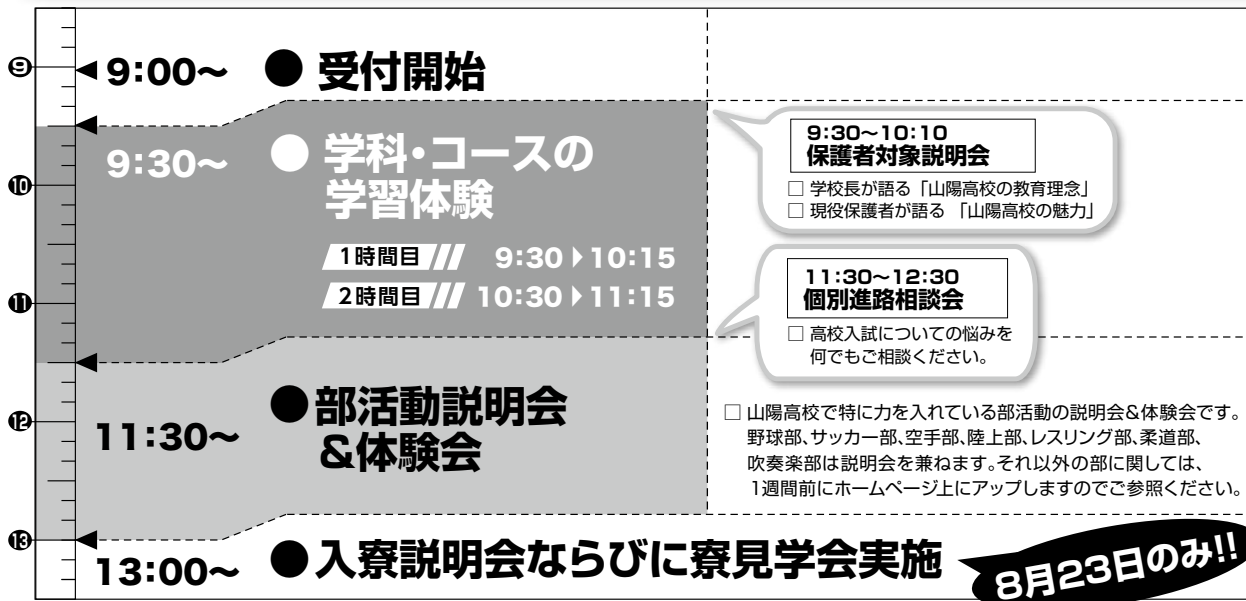

おかやま山陽高校 第2回オープンスクール スケジュール

持ってきてください

A 調理科	上履き・エプロン・三角巾・タオル
B 製菓科	上履き・エプロン・三角巾
C 機械科	上履き・体操服
D 自動車科	上履き・体操服
E スポーツコース	上履き・体操服
F 音楽コース	楽器(あれば)
G 公務員コース	上履き
H 進学コース	上履き
I 資格専門コース 福祉保育	上履き
J 資格専門コース ビューティ	上履き
K キャンパスツアー	上履き

A 調理科
40名
厚生労働省認可 調理師養成施設

プロが教える秘密のレシピ その2

調理実習 **茶道体験**

日本料理に挑戦! 日本料理初級講座修了証をゲット!
お茶から学ぶ「お・も・て・な・し」

全コース、必ず事前申込が必要です

※今回は各科・コース定員を設けております。定員オーバーとなった場合は、本校HPから動画配信をご覧ください。

B 製菓科
40名
厚生労働省認可 製菓衛生師養成施設

お菓子の世界を体験しよう!

マジパン講座 **絞りクッキー講座**

洋菓子細工の一つであるマジパンをバラの花を作りながら技術体験できます。体験後はお持ち帰りできます。
デコレーションケーキの基本となる絞りをアレンジしてクッキーに仕上げてください。体験後は見本品をお持ち帰りできます。

1. 申込締切 **令和2年8月20日(木)**までにホームページまたはFAX、電話にてお申し込みください。
2. 参加者が上限に達していなければ、当日参加可能です。達している場合は、「キャンパスツアー」への参加となります。
3. 1,2年生の方の参加もできます。
4. 保護者の方だけの参加もできます。

C 機械科
60名
※体操服必須

「ものづくり」の楽しさを体験しよう!(つくったものは持ち帰れます)

機械加工 **溶接** **3Dプリンタ入門**

〈豆ジャッキの製作〉 〈鉄のパーツをくっつけてオリジナルペン立てを作りましょう〉 〈コンピュータで図面をかいてみましょう〉

ハンダアート **立体模型の製作**

〈ハンダを使ってアート(ストラップ付)にチャレンジしよう〉 〈進化した立体模型を一緒に作りましょう〉

▼ FAXでお申し込みの方はこちらをご利用ください ▼

D 自動車科
40名
国土交通省指定 一種整備士養成施設
※体操服必須

自動車について楽しく学ぼう!

ゼロハンカー体験 **エンジン分解整備**

ゼロハンカーの体験走行をしてみよう(雨天時はドライブシミュレーター体験) クルマのエンジンを分解してみよう

ブレーキ&サスペンション **塗装作業**

ブレーキやサスペンション整備をしてみよう エアブラシを使って塗装体験をしてみよう

おかやま山陽高校 第2回オープンスクールに参加します。

ふりがな	性別	保護者	参加	不参加
氏名	男・女			
中学校名	立	中学校	年	
ふりがな				
住所	〒	-		
電話番号	( )	-		

E 普通科 スポーツコース
50名
※体操服必須

より速く!より強く!科学的にスポーツを体験しよう

23日(日)のみ **22日(土)のみ**

ウエイトトレーニング **動体視力** **普通救命講習**

〈筋肉の働きを自分で知ることから肉体的改造の第一歩〉 〈スポーツの能力を決めるのは動体視力!〉 〈ランキングにチャレンジ〉
〈90分の講習を受けて消防署から救命入門コース修了証をもらいましょう〉

ご希望のコースを左記のA~Kの中から選んで記入してください。2日間両日とも希望する人は両方に、1日だけ希望する人は希望する日のコースを記入してください。2日間参加を希望する人は、別の学科・コースを選ぶと、いろいろな内容を見ることができます。

F 普通科 音楽コース
20名

【のびしろバツグン!】楽器が上手になる人の共通点とは?

コーラス **合奏** **ミニコンサート**

~みんなて歌おう!~ 感動のハーモニー 専用音楽ホールでコンサート体験 特別コンサート
楽器がある人はご持参ください(貸出もOK)

G 普通科 公務員コース
40名

公務員コースから広がる未来の夢

公務員の傾向と対策 **商業マネー入門** **公務員って何**

〈ちょっと変わった公務員試験の問題を体験しましょう〉 簿記はどんな資格なのかを学びましょう 〈将来なりたい仕事ナンバーワン!どんな仕事があるのかな?〉

8/22 希望コース ☐ ※コースの希望者が多い場合には、人数調整をお願いすることがあります。

H 普通科 進学コース
30名

理解度up! 学ぶ楽しさを体験しよう

コミュニケーション力を身に付けよう **ピーター先生の英語クイズ** **家庭でできるおもしろ実験**

〈国語〉 〈英語〉 〈理科〉

8/23 希望コース ☐ ※コースの希望者が多い場合には、人数調整をお願いすることがあります。

I 普通科 資格専門コース 福祉保育
20名

《保育音楽》 **カップスでリズム遊び** 《介護》 **アイマスク体験と補助のしかた**

カップスや体を使って、リズムを体感しましょう 視覚障害者を知ろう! アイマスクで疑似体験

J 普通科 資格専門コース ビューティ
20名

《フラワー》 **フラワーデザインの世界へようこそ!** 《ヘア》 **ヘアアレンジをしよう!**

K キャンパスツアー
40名

全ての学科・コースを見てください! 山陽高校の特色ある学科・コースが一度に分かります。自分に合う学科・コースが必ず見つかるはずですよ。

おかやま山陽高校

〒719-0252 岡山県浅口市鴨方町六条院中2069
TEL 0865-44-3100(代) FAX 0865-44-6626

詳しくはWebで

学校のホームページ